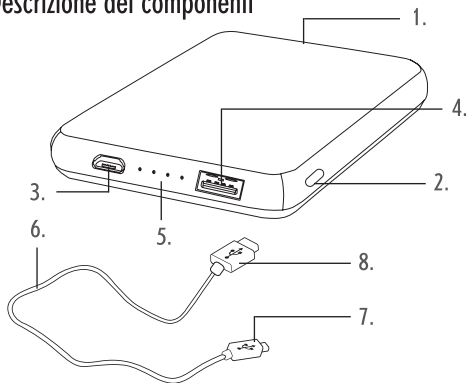

CARICABATTERIE PORTATILE DA 5000 MAH SYNC

Manuale di istruzioni

Descrizione dei componenti

- | | |
|---------------------------------------|--------------------------|
| 1. Caricabatterie portatile | 5. Spia di alimentazione |
| 2. Pulsante di accensione/spengimento | 6. Cavo di ricarica USB |
| 3. Porta di ingresso micro USB | 7. Connettore micro USB |
| 4. Porta di uscita USB | 8. Connettore USB |

Durante la ricarica, le spie di alimentazione segnalano il livello di carica. Quando la batteria è completamente carica, le quattro spie si accendono.

Scollegare con cautela entrambe le estremità del cavo di ricarica USB e conservarlo in un luogo sicuro per usi futuri.