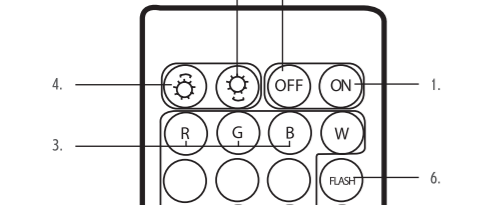

1. LED-Lichtstrip van 5 meter
2. LED-poort
3. LED-wiel
4. Papieren achterzijde
5. Indicatoren van de snijlijnen
6. USB-aansluiting
7. LED-adaptor

1. Lichtbediening
2. LED-Anschluss
3. LED-Rad
4. Papierrückseite
5. Schnittmarkierungen
6. USB-Anschluss
7. LED-Netzeil

- 5-M-LED-Streifen
2. Puerto LED
3. Rueda de LED
4. Papel de parte posterior
5. Líneas indicadoras de corte
6. Conector USB
7. Adaptador LED

1. Tira de LED de 5 metros
2. Puerto LED
3. Rueda de LED
4. Papel de parte posterior
5. Líneas indicadoras de corte
6. Conector USB
7. Adaptador LED

1. 5 M LED-Lichtstrip
2. Ruban LED 5 M
3. Tira de LED de 5 metros
4. LED-Lichtstrip
- 5-M-LED-Streifen
6. Tira de LED de 5 metros
7. LED-Lichtstrip
8. Ruban LED 5 M
9. 5 M LED-Lichtstrip
10. Tira de LED de 5 metros