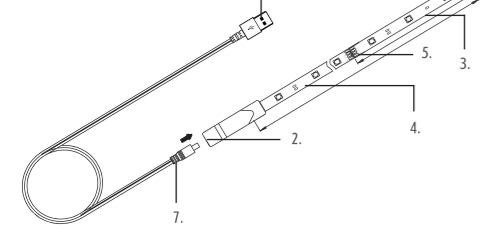

Description of Parts

1. 5 M LED Light Strip
2. Led port
3. Led wheel
4. Back paper
5. Cutting indicator lines
6. Usb connector
7. Led adaptor

1. Ruban LED 5 M
2. Port LED
3. Roue à LED
4. Papier sur la face arrière
5. Lignes de repère pour la coupe
6. Connecteur USB
7. Adaptateur LED