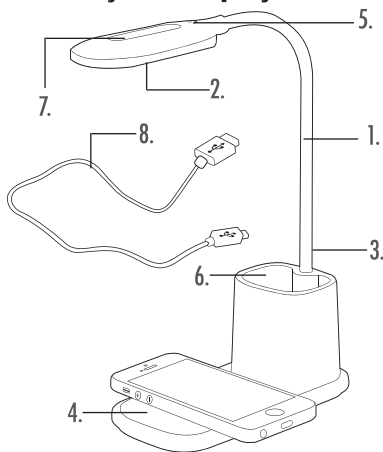

CANDEEIRO LED TÁTIL 3 EM 1

MANUAL DE INSTRUÇÕES

Descrição das peças

- | | |
|-------------------------------------|--------------------------------|
| 1. Candeeiro LED tátil
3 em 1 | 5. Botão tátil |
| 2. Luz LED | 6. Suporte para canetas |
| 3. Suporte flexível | 7. Luz indicadora LED |
| 4. Base de
carregamento sem fios | 8. Cabo de
carregamento USB |