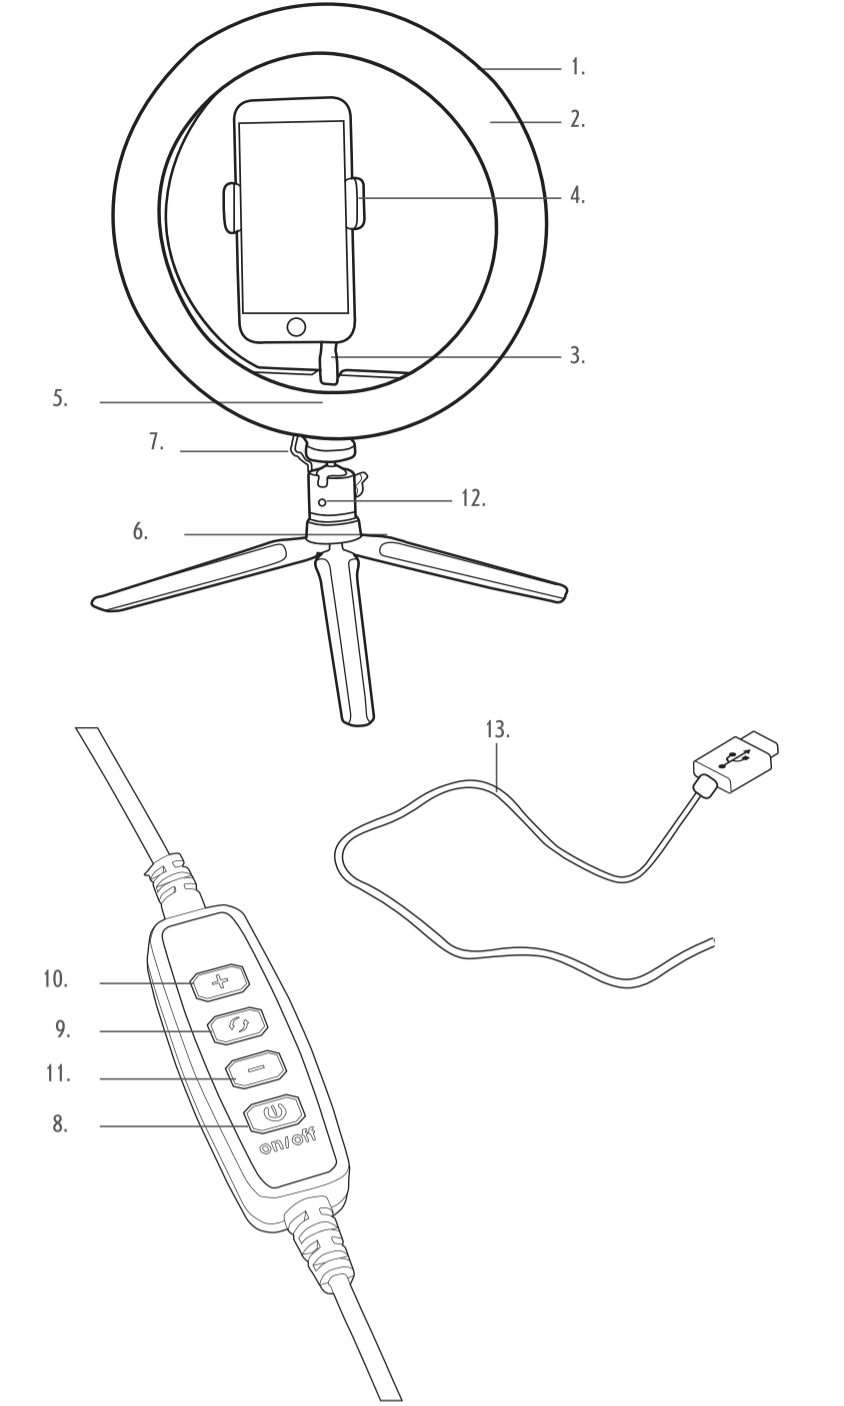

DESCRIPTION OF PARTS

1. Desktop Selfie Light
2. Ring Light
3. Phone Holder
4. Phone Holder Arm
5. 360 ° Rotating Ball

- 1.
- 2.
- 3.
- 4.
- 5.
- 6.
- 7.
- 8.
- 9.
- 10.
- 11.
- 12.
- 13.

1. Desktop Selfie Light

2. Ring Light

3. Phone Holder

4. Phone Holder Arm

5. 360 ° Rotating Ball

6. Dreibeinstativ

7. Verstellbare Griffschraube

8. Ein-/Aus-Taste („ON/OFF“)

9. Funktionsstaste („FUNCTION“)

10. Helligkeit-Taste (+)

11. Dimmleiste (-)

12. LED-Anzeige

13. USB-Anschluss

14. Bedienungsanleitung

15. Bedienungsanleitung

16. Bedienungsanleitung

17. Bedienungsanleitung

18. Bedienungsanleitung

19. Bedienungsanleitung

20. Bedienungsanleitung

21. Bedienungsanleitung

22. Bedienungsanleitung

23. Bedienungsanleitung

24. Bedienungsanleitung

25. Bedienungsanleitung

26. Bedienungsanleitung

27. Bedienungsanleitung

28. Bedienungsanleitung

29. Bedienungsanleitung

30. Bedienungsanleitung

31. Bedienungsanleitung

32. Bedienungsanleitung

33. Bedienungsanleitung

34. Bedienungsanleitung

35. Bedienungsanleitung

36. Bedienungsanleitung

37. Bedienungsanleitung

38. Bedienungsanleitung

39. Bedienungsanleitung

40. Bedienungsanleitung

41. Bedienungsanleitung

42. Bedienungsanleitung

43. Bedienungsanleitung

44. Bedienungsanleitung

45. Bedienungsanleitung

46. Bedienungsanleitung

47. Bedienungsanleitung

48. Bedienungsanleitung

49. Bedienungsanleitung

50. Bedienungsanleitung

51. Bedienungsanleitung

52. Bedienungsanleitung

53. Bedienungsanleitung

54. Bedienungsanleitung

55. Bedienungsanleitung

56. Bedienungsanleitung

57. Bedienungsanleitung

58. Bedienungsanleitung

59. Bedienungsanleitung

60. Bedienungsanleitung

61. Bedienungsanleitung

62. Bedienungsanleitung

63. Bedienungsanleitung

64. Bedienungsanleitung

65. Bedienungsanleitung

66. Bedienungsanleitung

67. Bedienungsanleitung

68. Bedienungsanleitung

69. Bedienungsanleitung

70. Bedienungsanleitung

71. Bedienungsanleitung

72. Bedienungsanleitung

73. Bedienungsanleitung

74. Bedienungsanleitung

75. Bedienungsanleitung

76. Bedienungsanleitung

77. Bedienungsanleitung

78. Bedienungsanleitung

79. Bedienungsanleitung

80. Bedienungsanleitung

81. Bedienungsanleitung

82. Bedienungsanleitung

83. Bedienungsanleitung

84. Bedienungsanleitung

85. Bedienungsanleitung

86. Bedienungsanleitung

87. Bedienungsanleitung

88. Bedienungsanleitung

89. Bedienungsanleitung

90. Bedienungsanleitung

91. Bedienungsanleitung

92. Bedienungsanleitung

93. Bedienungsanleitung

94. Bedienungsanleitung

95. Bedienungsanleitung

96. Bedienungsanleitung

97. Bedienungsanleitung

98. Bedienungsanleitung

99. Bedienungsanleitung

SAFETY INSTRUCTIONS

This unit is not a toy.

Keep the unit out of reach of children.

Keep the unit free from dust, lint, etc.

Do not operate the unit with wet hands.

CARE AND MAINTENANCE

Do not:

Drop the selfie light.

Attempt to disassemble the selfie light.

INSTRUCTIONS FOR USE

ASSEMBLING THE DESKTOP SELFIE LIGHT